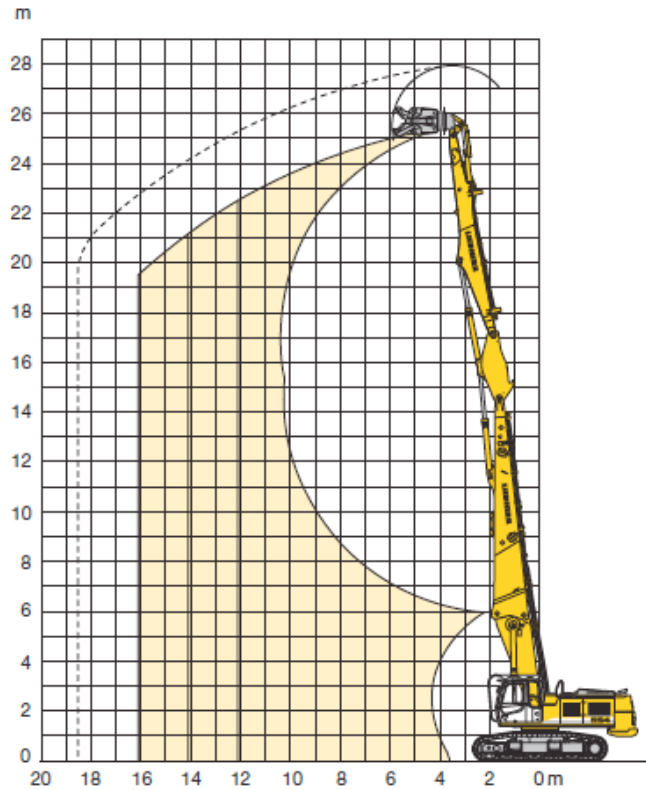

LIEBHERR 954 B LITRONIC

Excavadora hidráulica sobre cadenas.
Alcance 25 metros.