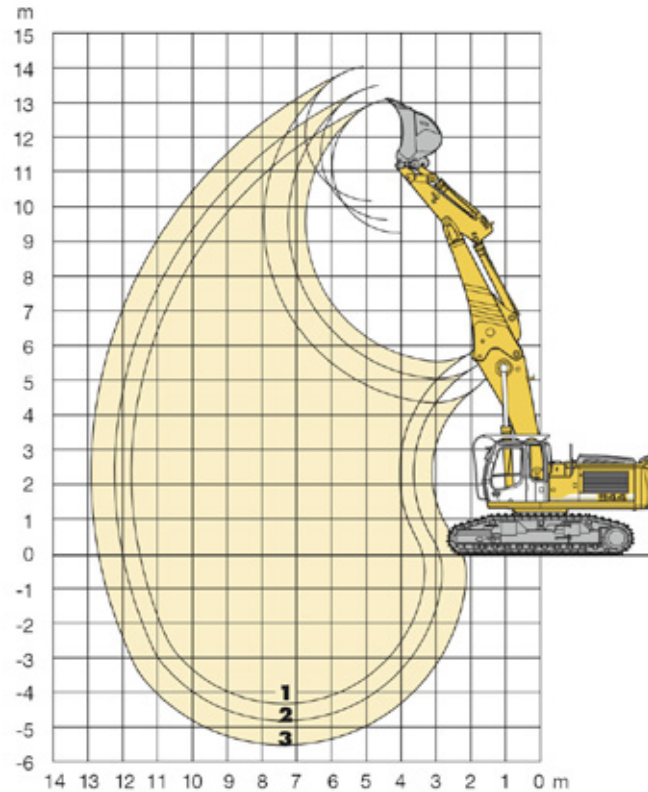

# LIEBHERR 944C Litronic

4 unidades

Equipo de retro excavación sobre cadenas.  
Alcance 14 metros.