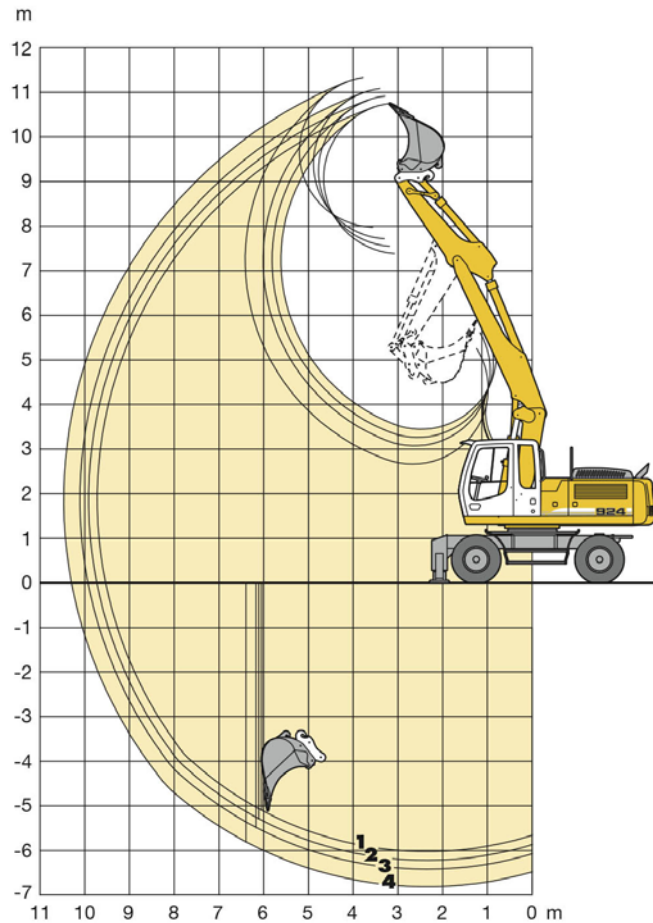

# LIEBHERR 924 C Litronic

3 unidades

Retro manipuladora con pulpo sobre ruedas con pluma de ajuste hidráulico de 3,90 metros.